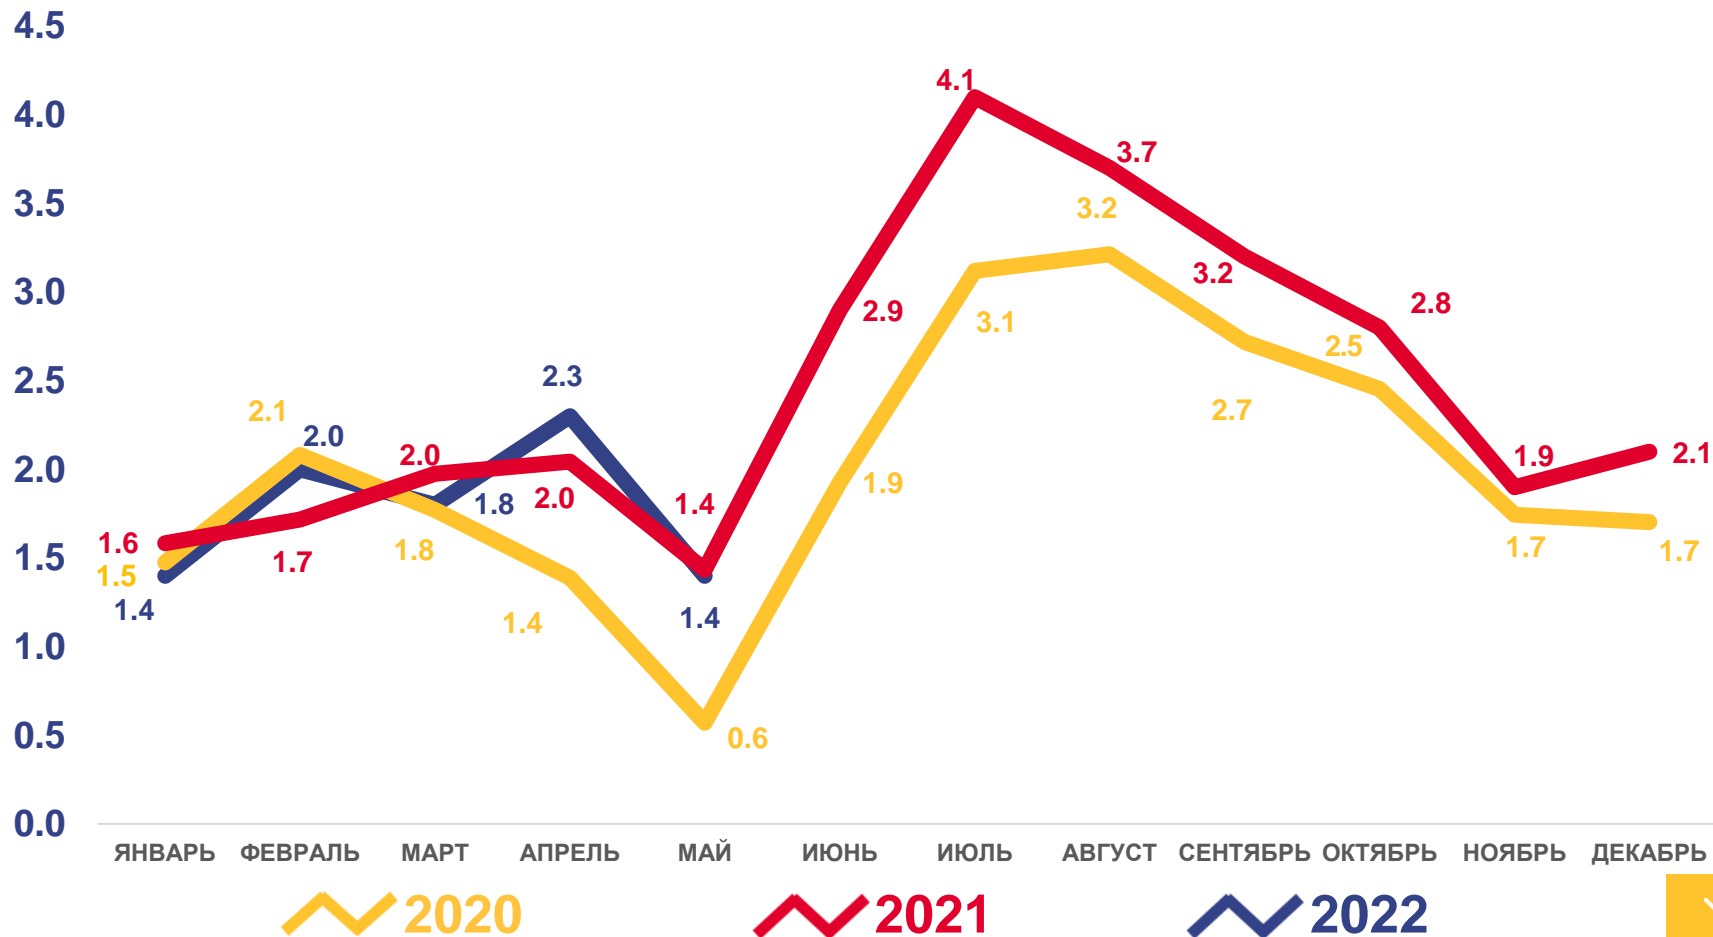

ЧИСЛО ЗАРЕГИСТРИРОВАННЫХ БРАКОВ

ТЫСЯЧ ЕДИНИЦ

Брачность

за январь-май 2022 года

единиц
8 845

Число зарегистрированных браков

в расчете на 1000 человек населения

5,0

Коэффициент брачности

Изменение, %

к январю-маю 2021 года

1,0