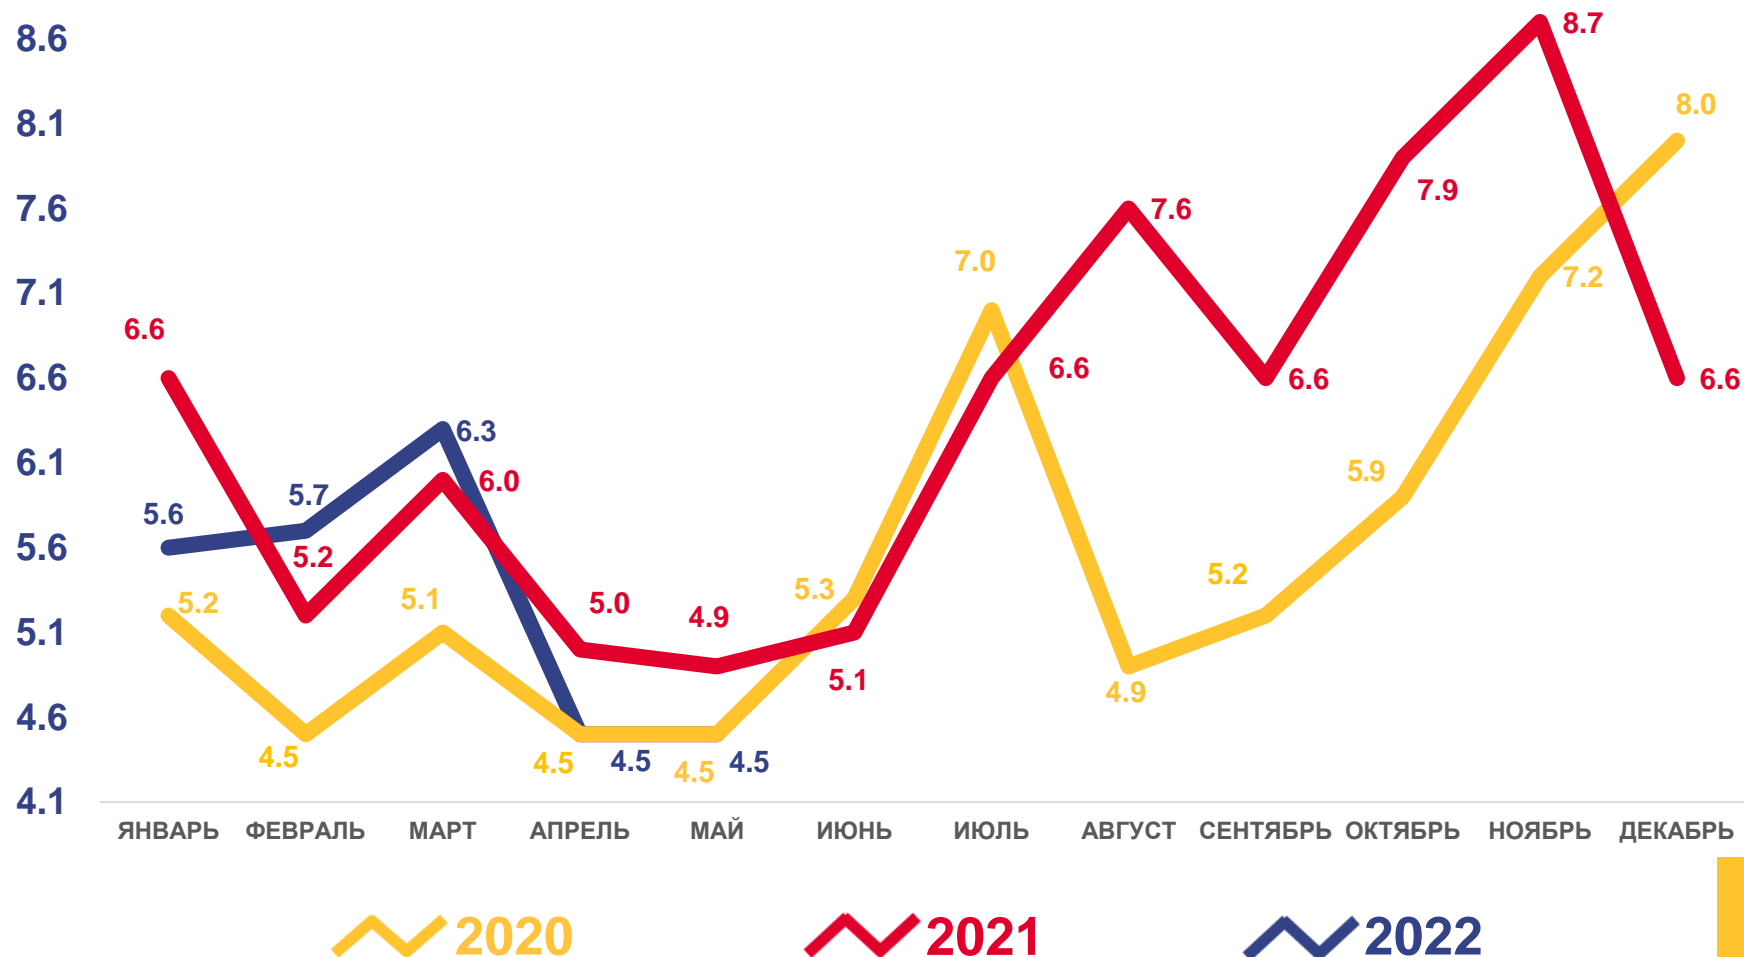

Число зарегистрированных умерших

в расчете на 1000 человек населения

15,1

Коэффициент смертности

Изменение, %
к январю-маю 2021 года

-3,7

ЧИСЛО ЗАРЕГИСТРИРОВАННЫХ БРАКОВ

ТЫСЯЧ ЕДИНИЦ

Брачность

за январь-май 2022 года

единиц
8 845

Число зарегистрированных браков

в расчете на 1000 человек населения

5,0

Коэффициент брачности

Изменение, %