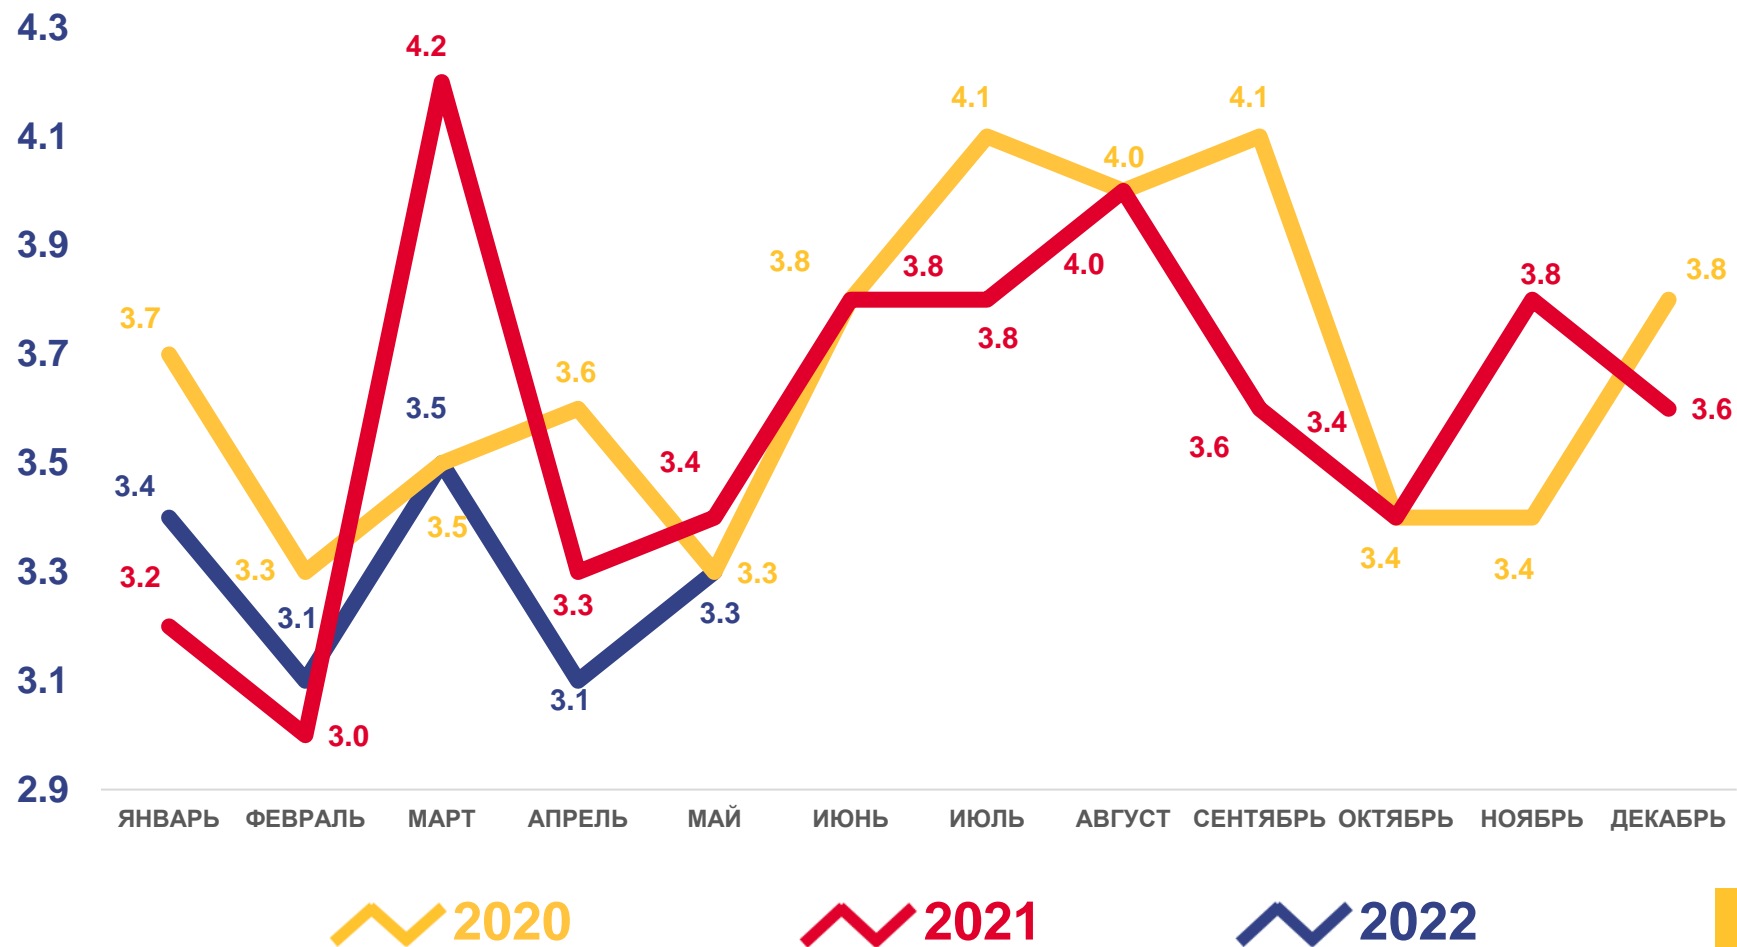

ЧИСЛО ЗАРЕГИСТРИРОВАННЫХ РОДИВШИХСЯ

ТЫСЯЧ ЧЕЛОВЕК

Рождаемость

за январь-май 2022 года

человек
16 328

Число зарегистрированных
родившихся

в расчете на 1000 человек населения

9,3

Коэффициент рождаемости

Изменение, %
к январю-маю 2021 года

-4,5