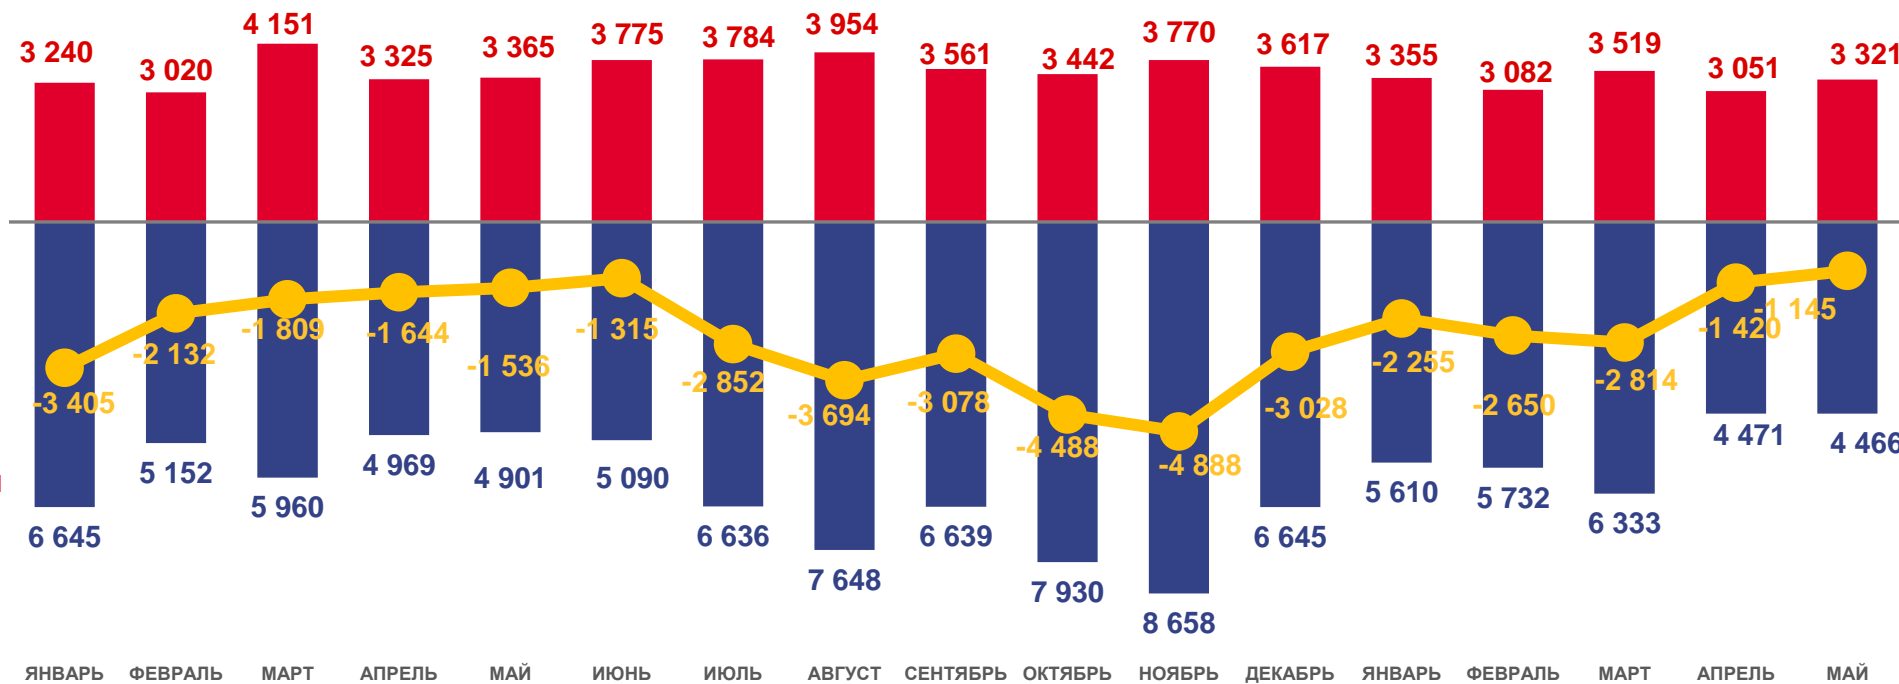

О естественном движении населения

Свердловской области

за январь-май 2022 года

- 01 ПОКАЗАТЕЛИ ЕСТЕСТВЕННОГО ДВИЖЕНИЯ НАСЕЛЕНИЯ
- 02 ПОКАЗАТЕЛИ РОЖДАЕМОСТИ
- 03 ПОКАЗАТЕЛИ СМЕРТНОСТИ
- 04 ПОКАЗАТЕЛИ БРАЧНОСТИ
- 05 ПОКАЗАТЕЛИ РАЗВОДИМОСТИ

ЕСТЕСТВЕННОЕ ДВИЖЕНИЕ НАСЕЛЕНИЯ

ЧЕЛОВЕК

Показатели естественного движения населения за январь-май 2022 года

за январь-май 2022 года

человек

-10 284

Естественный прирост, убыль (-) населения

в расчете на 1000 человек населения

-5,8

Коэффициент естественного прироста, убыли (-)

2021

2022

Число родившихся

Число умерших

Естественный прирост

ЧИСЛО ЗАРЕГИСТРИРОВАННЫХ РОДИВШИХСЯ